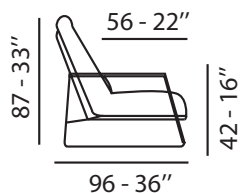

INFORMAZIONI TECNICHE

- Densità cuscini seduta 30 kg/mc.
- Piedi metallo con finiture cromate.
- Cuscini non amovibili.
- Non sfoderabile.

TECHNICAL INFORMATION

- Seat cushions density 30 kg/mc.
- Metal feet with chrome finishes.
- Non-removable cushions.
- Not removable.

69 - 26"

9100

POLTRONA
ARMCHAIR