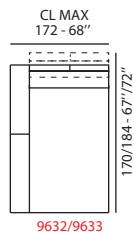

propositi

PAULANGELO ITALIA
home collection

INFORMAZIONI TECNICHE

- Spalliera traslante
- Densità cuscini di seduta 30 kg/mc
- Piedi in metallo h 15cm - 6"
- Cuscini di seduta non amovibile
- Non sfoderabile

TECHNICAL INFORMATION

- *Translating backrest*
- *Seat cushions density 30 kg/mc*
- *Metal feet h 15cm - 6"*
- *Seat cushions not removable*
- *Not removable*

L

M

S

ALTRE VERSIONI
OTHER VERSIONS

COMPOSIZIONI
COMPOSITIONS