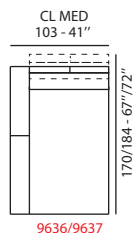

propositi

PAULANGELO ITALIA
home collection

INFORMAZIONI TECNICHE

- Spalliera traslante
- Densità cuscini di seduta 30 kg/mc
- Piedi in metallo h 15cm - 6"
- Cuscini di seduta non amovibile
- Non sfoderabile

TECHNICAL INFORMATION

- *Translating backrest*
- *Seat cushions density 30 kg/mc*
- *Metal feet h 15cm - 6"*
- *Seat cushions not removable*
- *Not removable*

L

M

S

ALTRE VERSIONI
OTHER VERSIONS

COMPOSIZIONI
COMPOSITIONS