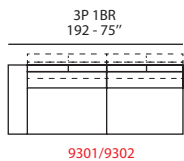

propositi

PAULANGELO ITALIA
home collection

INFORMAZIONI TECNICHE

- Spalliera traslante
- Densità cuscini di seduta 30 kg/mc
- Piedi in metallo h 15cm - 6"
- Cuscini di seduta non amovibile
- Non sfoderabile

TECHNICAL INFORMATION

- *Translating backrest*
- *Seat cushions density 30 kg/mc*
- *Metal feet h 15cm - 6"*
- *Seat cushions not removable*
- *Not removable*

L

M

S

ALTRE VERSIONI
OTHER VERSIONS

COMPOSIZIONI
COMPOSITIONS