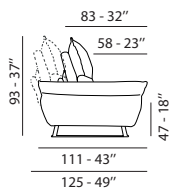

propositi

PAULANGELO ITALIA
home collection

INFORMAZIONI TECNICHE

- Spalliera traslante
- Densità cuscini di seduta 30 kg/mc
- Piedi in metallo h 15cm - 6"
- Cuscini di seduta non amovibile
- Non sfoderabile

TECHNICAL INFORMATION

- *Translating backrest*
- *Seat cushions density 30 kg/mc*
- *Metal feet h 15cm - 6"*
- *Seat cushions not removable*
- *Not removable*

L

M

S

ALTRE VERSIONI
OTHER VERSIONS

COMPOSIZIONI
COMPOSITIONS