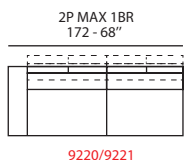

propositi

PAULANGELO ITALIA
home collection

INFORMAZIONI TECNICHE

- Spalliera traslante
- Densità cuscini di seduta 30 kg/mc
- Piedi in metallo h 15cm - 6"
- Cuscini di seduta non amovibile
- Non sfoderabile

TECHNICAL INFORMATION

- *Translating backrest*
- *Seat cushions density 30 kg/mc*
- *Metal feet h 15cm - 6"*
- *Seat cushions not removable*
- *Not removable*

L

M

S

ALTRE VERSIONI
OTHER VERSIONS

COMPOSIZIONI
COMPOSITIONS